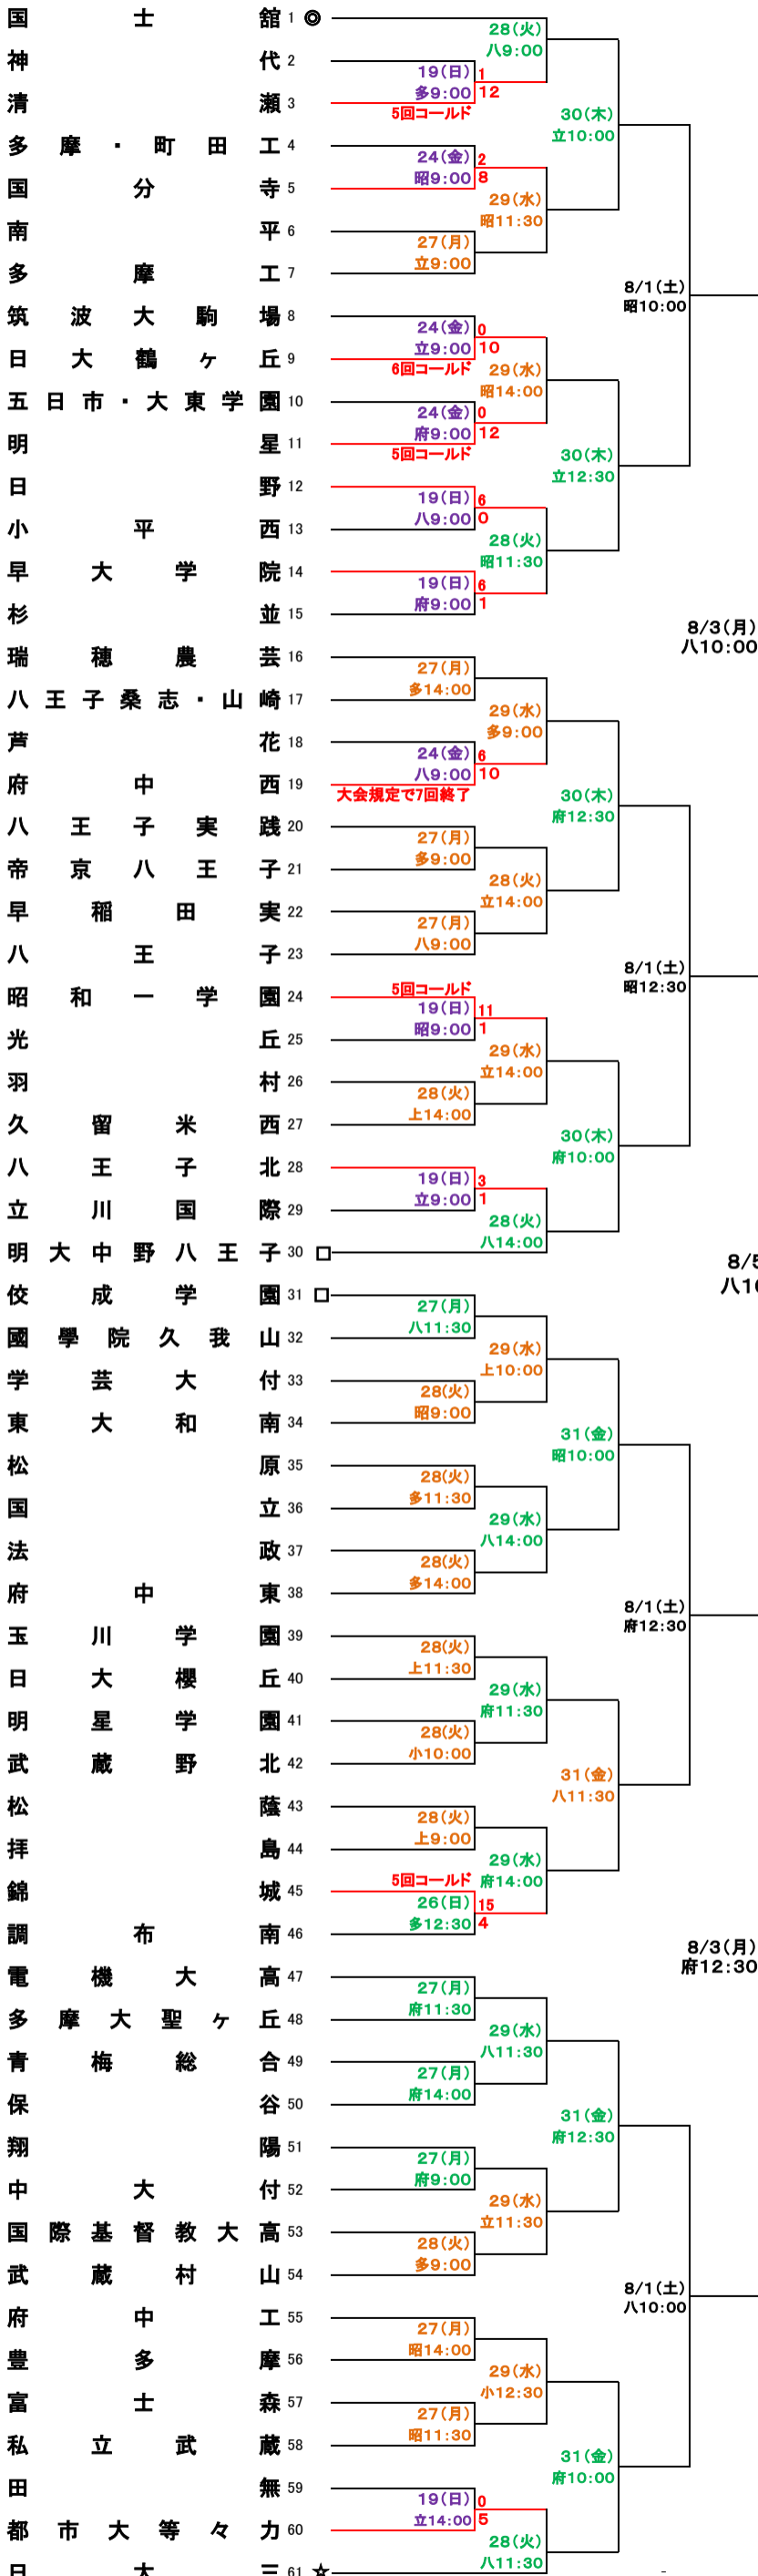

2020年夏季東西東京都高等学校野球大会 西東京大会

2020年7・8月

7月18日雨天中止による日程変更
7月23日雨天中止による日程変更
7月25日雨天中止による日程変更
7月26日雨天中止による日程変更

参加校126校 120ゲーム

主催
(一財)東京都高等学校野球連盟
決勝戦 八月七日(金)

ダイワハウススタジアム八王子

東西決戦
8月10日(月)
ダイワハウススタジアム
八王子12:00

使用球場

八府昭多立上小
八ダ府ネ多市八町
イツ摩王子田
ハ中ツ市営子市
ウス多一上小
スタ市摩立柚小
ジア昭本木野
子ム民島杉川園路

シード校

◎○☆☆□□□□
国創日日佼東日明
士大大成海大本大
館価三二園生園野
王子