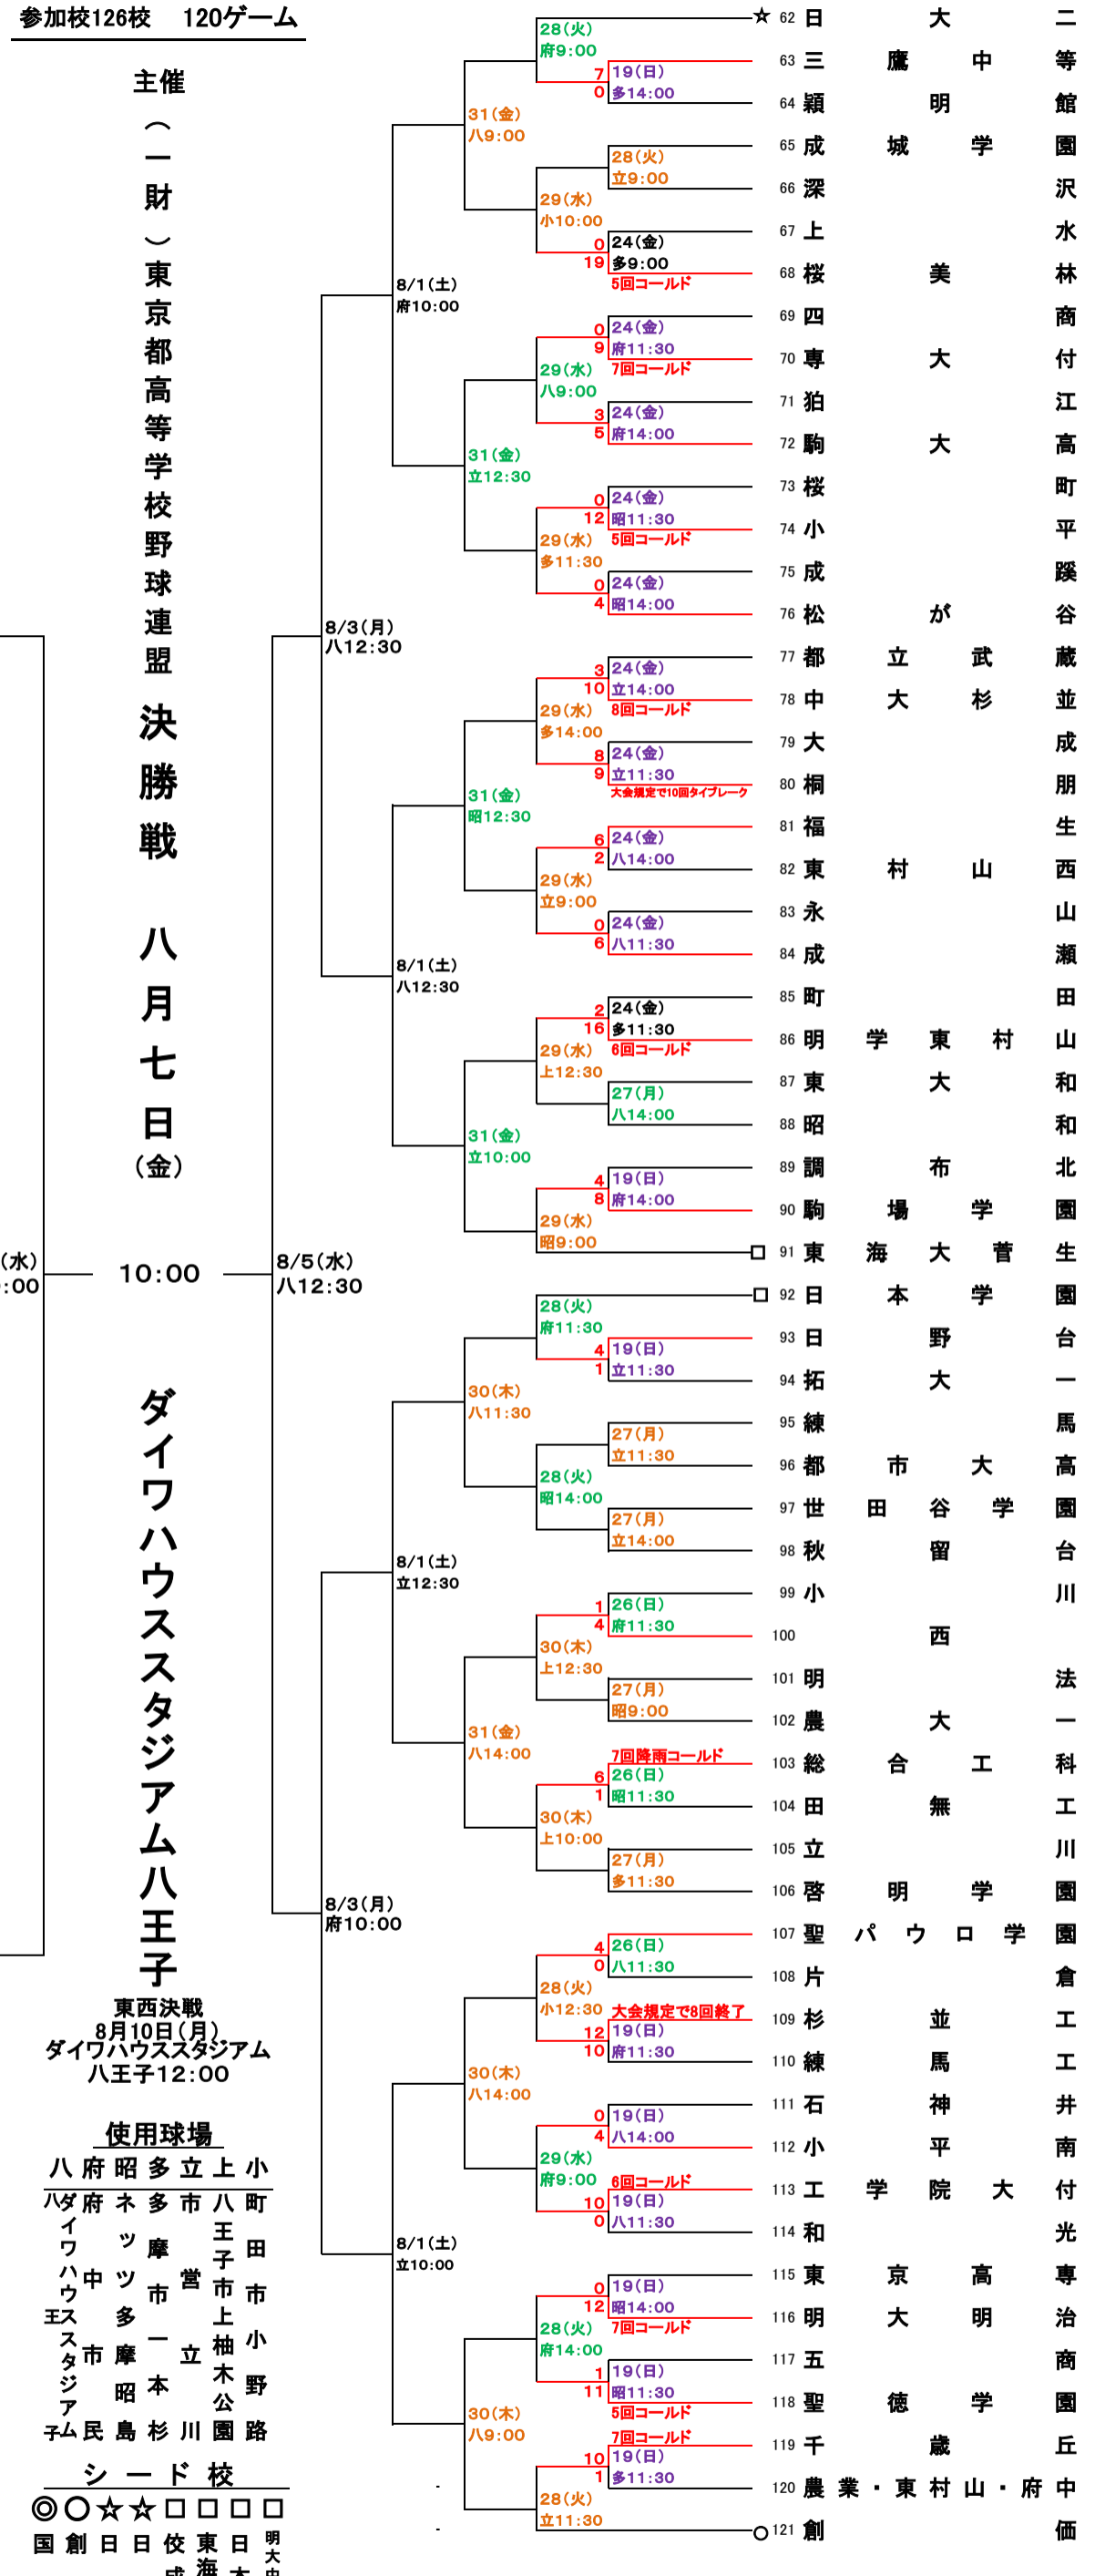

2020年夏季東西東京都高等学校野球大会 西東京大会

2020年7・8月

7月18日雨天中止による日程変更
7月23日雨天中止による日程変更
7月25日雨天中止による日程変更
7月26日雨天中止による日程変更

参加校126校 120ゲーム

主催
(一財)東京都高等学校野球連盟
決勝戦 八月七日(金)

ダイワハウススタジアム八王子

東西決戦
8月10日(月)
ダイワハウススタジアム
八王子12:00

使用球場

八府昭多立上小
八ダ府ネ多市八町
イツ摩王子田
ハ中ツ市営子市
ウス多一上小
スタ市摩立柚小
ジア昭本木野
子ム民島杉川園路

シード校

◎○☆☆□□□□
国創日日佼東日明
士大大成海大本大
館価三二園生園野
王子